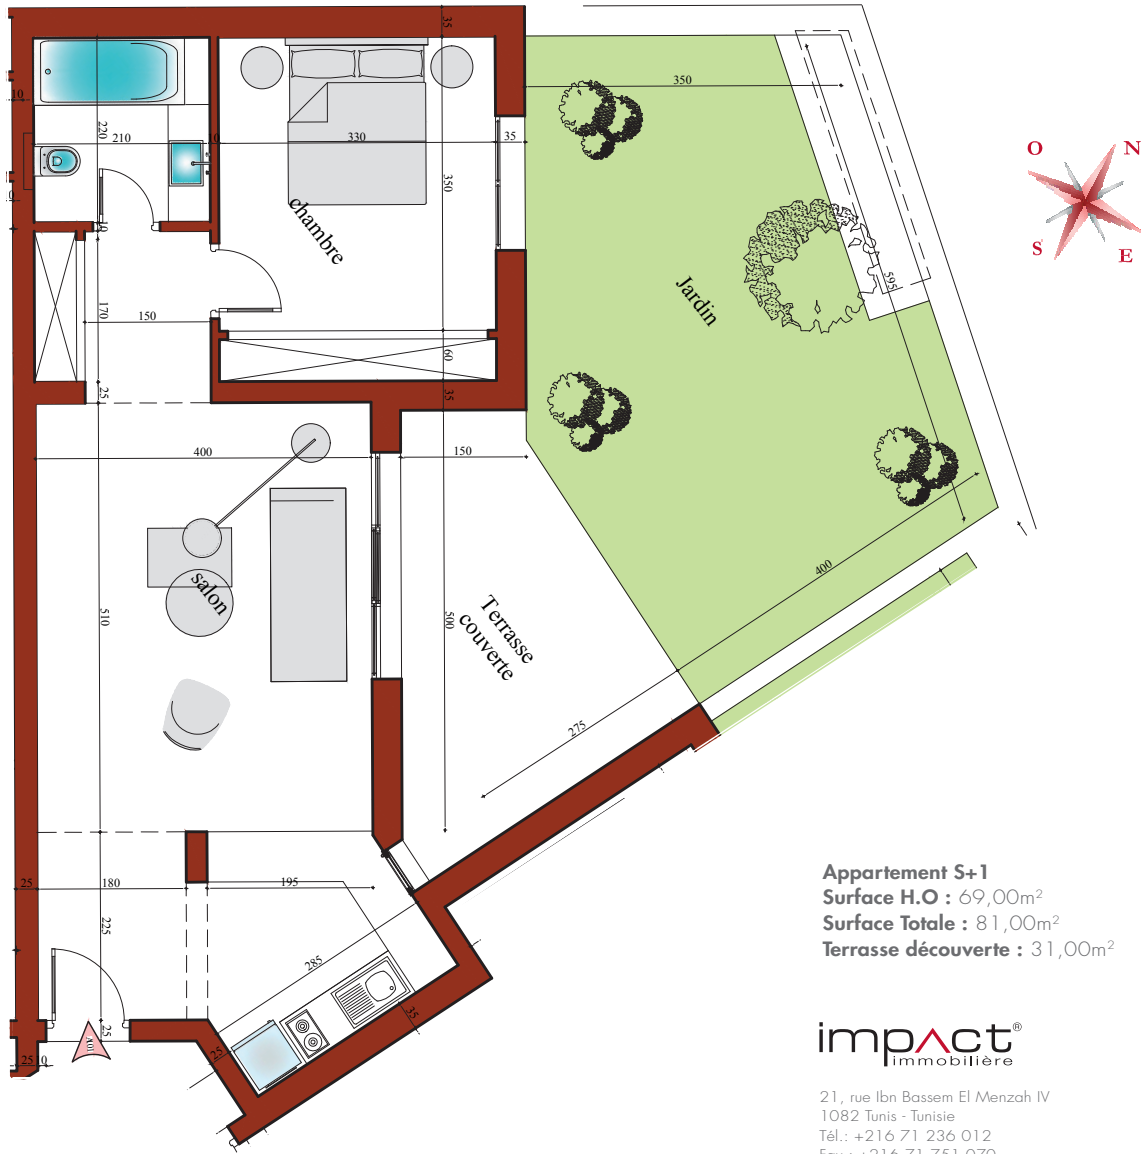

Niveau : RDC

Appartement S+1
Surface H.O : 69,00m²
Surface Totale : 81,00m²
Terrasse découverte : 31,00m²

impact[®]
 immobilière

21, rue Ibn Bassem El Menzah IV
 1082 Tunis - Tunisie
 Tél. : +216 71 236 012
 Fax : +216 71 751 070
 contact@impactimmo.com.tn
 www.impact-immo.com.tn